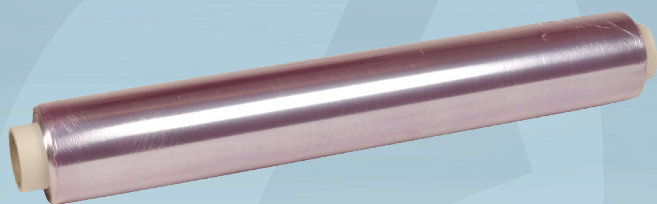

Varenummer 3060

cater.Line

Madfilm, ABENA Cater-Line, 300m x 45cm, lilla, PVC, varmebestandig, uperforeret

- ✓ Perforeringen gør filmen nem at arbejde med
- ✓ Meget strækbar
- ✓ Særdeles god klæbeevne
- ✓ Professionelle køkkeners foretrukne valg
- ✓ Åndbart materiale, som begrænser udviklingen af kondens
- ✓ Hjælper til at nedkølet mad bibeholder sin oprindelige konsistens

Produktbeskrivelse

Denne PVC-film fra ABENAs Cater-Line serie kan anvendes til opbevaring af alle fødevarer og til almindelig husholdning. Filmen bør dog ikke anvendes til ren fedt, olie og mad opbevaret i fedt. Til disse fødevarer anbefaler vi, at du vælger for eksempel vores kraftige guldfilm. PVC-film er meget strækbar og har en særdeles god klæbeevne. Det er derfor ofte professionelle køkkeners foretrukne valg. PVC udmærker sig desuden ved at være åndbar, hvorved udvikling af kondens begrænses. Dette hjælper nedkølet mad til at bibeholde dens oprindelige konsistens. Denne specialfilm kan anvendes ved højere temperaturer sammenlignet med almindelig PVC-film.