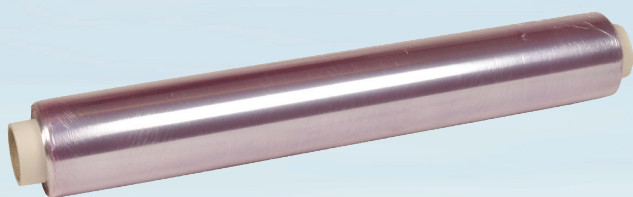

## Madfilm, ABENA Cater-Line, 300m x 45cm, lilla, PVC, varmebestandig, uperforeret

- ✓ Meget strækbar
- ✓ Særdeles god klæbeevne
- ✓ Professionelle køkkeneres foretrukne valg
- ✓ Åndbart materiale, som begrænser udviklingen af kondens
- ✓ Hjælper til at nedkølet mad bibeholder sin oprindelige konsistens

### Produktbeskrivelse

Denne PVC-film fra ABENAs Cater-Line serie kan anvendes til opbevaring af alle fødevarer og til almindelig husholdning. Filmen bør dog ikke anvendes til ren fedt, olie og mad opbevaret i fedt. Til disse fødevarer anbefaler vi, at du vælger for eksempel vores kraftige guldfilm. PVC-film er meget strækbar og har en særdeles god klæbeevne. Det er derfor ofte professionelle køkkeneres foretrukne valg. PVC udmærker sig desuden ved at være åndbar, hvorved udvikling af kondens begrænses. Dette hjælper nedkølet mad til at bibeholde dens oprindelige konsistens. Denne specialfilm kan anvendes ved højere temperaturer sammenlignet med almindelig PVC-film.