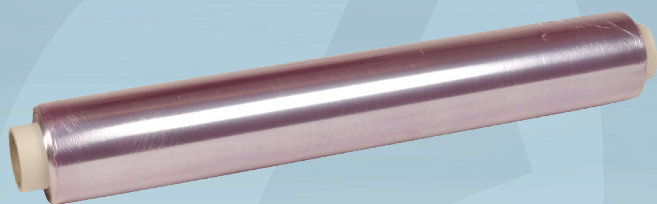

Varenummer 3060

cater.Line

Madfilm, ABENA Cater-Line, 300m x 45cm, lilla, PVC, varmebestandig, uperforeret

- ✓ Meget strækbar
- ✓ Særlig god klæbeevne
- ✓ Professionelle køkkens foretrukne valg
- ✓ Åndbart materiale, som begrænser udviklingen af kondens
- ✓ Hjælper til at nedkølet mad bibeholder sin oprindelige konsistens

Produktbeskrivelse

Denne PVC-film fra ABENAs Cater-Line serie kan anvendes til opbevaring af alle fødevarer og til almindelig husholdning. Filmen bør dog ikke anvendes til ren fedt, olie og mad opbevaret i fedt. Til disse fødevarer anbefaler vi, at du vælger for eksempel vores kraftige guldfilm. PVC-film er meget strækbar og har en særlig god klæbeevne. Det er derfor ofte professionelle køkkens foretrukne valg. PVC udmærker sig desuden ved at være åndbar, hvorved udvikling af kondens begrænses. Dette hjælper nedkølet mad til at bibeholde dens oprindelige konsistens. Denne specialfilm kan anvendes ved højere temperaturer sammenlignet med almindelig PVC-film.