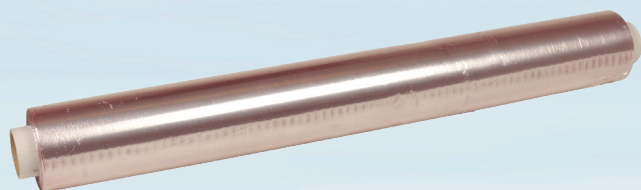

Varenummer 3063

ABENA® cater.Line

Madfilm, ABENA Cater-Line, 300m x 60cm, lilla, PVC, varmebestandig, uperforeret

- ✓ Meget strækbar
- ✓ Særdeles god klæbeevne
- ✓ Professionelle køkkeners foretrukne valg
- ✓ Åndbart materiale, som begrænser udviklingen af kondens
- ✓ Hjælper til at nedkølet mad bibeholder sin oprindelige konsistens

Produktbeskrivelse

Filmen kan anvendes til opbevaring af fødevarer og som almindelig husholdning. Kan dog ikke anvendes til ren fedt, olie og mad opbevaret i fedt. PVC film er meget strækbar og har en særdeles god klæbeevne. Det er derfor ofte professionelle køkkeners foretrukne valg. PVC udmærker sig desuden ved at være åndbar, hvorved udvikling af kondens begrænses. Dette hjælper nedkølet mad til at bibeholde dens oprindelige konsistens. Denne special film kan anvendes ved højere temperaturer end PVC film normalt kan.