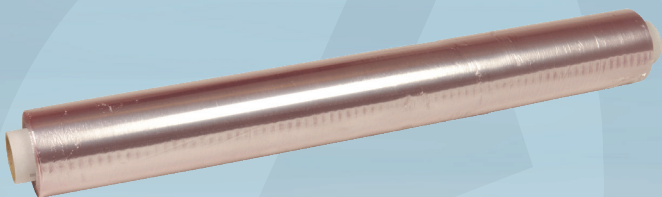

Varenummer 3063

cater.Line

Madfilm, ABENA Cater-Line, 300m x 60cm, lilla, PVC, varmebestandig, uperforeret

- ✓ Perforeringen gør filmen nem at arbejde med
- ✓ Meget strækbar
- ✓ Særdeles god klæbeevne
- ✓ Professionelle køkkens foretrukne valg
- ✓ Åndbart materiale, som begrænser udviklingen af kondens
- ✓ Hjælper til at nedkølet mad bibeholder sin oprindelige konsistens

Produktbeskrivelse

Filmen kan anvendes til opbevaring af fødevarer og som almindelig husholdning. Kan dog ikke anvendes til ren fedt, olie og mad opbevaret i fedt. PVC film er meget strækbar og har en særdeles god klæbeevne. Det er derfor ofte professionelle køkkens foretrukne valg. PVC udmærker sig desuden ved at være åndbar, hvorved udvikling af kondens begrænses. Dette hjælper nedkølet mad til at bibeholde dens oprindelige konsistens. Denne special film kan anvendes ved højere temperaturer end PVC film normalt kan.

Specifikationer

Produktbetegnelse	Madfilm
Varemærke	ABENA
Vareserie	Cater-Line
Farve	Lilla
Features	Varmebestandig
Perforering	Uperforeret
Materiale	PVC
Længde/dybde	300 m
Bredde	60 cm
Vægt, netto	1.45 kg
Vægt, brutto	1.58 kg
Tykkelse	8 micron
Hylsediameter	3.8 cm
Certifikater	Til fødevarer.
Direktiver, lovgivning og regler	(EF) Nr. 10/2011, (EF) nr. 1935/2004, (EF) Nr. 2023/2006, BEK nr 681 af 25/05/2020
Sikkerhedsforskrifter og advarsler	Farligt legetøj for børn. Må ikke anvendes i almindelig ovn. Må kun anvendes til optøning eller genopvarmning af mad i mikrobølgeovn. Undgå direkte kontakt med fødevarer.
Opbevaringsinstruktioner	Opbevares rent og tørt.
Anvendelsestemperatur	Ved dybfrysning og opbevaring ved køleskabstemperatur uden tidsbegrænsning, op til 30 dage ved stuetemperatur. Ved temperatur op til +100°C i max 2 timer, 1 time ved temp. op til 121°C.
Bortskaffelse af produkt	Kan bortskaffes med almindeligt husholdningsaffald sorteret efter lokale regler.
Bortskaffelse af emballage	Kan genanvendes eller forbrændes.