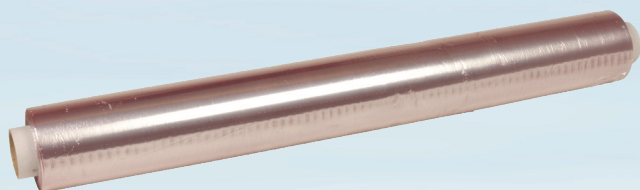

Varenummer 3063

ABENA® cater.Line

Madfilm, ABENA Cater-Line, 300m x 60cm, lilla, PVC, varmebestandig, uperforeret

- ✓ Meget strækbar
- ✓ Særdeles god klæbeevne
- ✓ Professionelle køkkeneres foretrukne valg
- ✓ Åndbart materiale, som begrænser udviklingen af kondens
- ✓ Hjælper til at nedkølet mad bibeholder sin oprindelige konsistens

Produktbeskrivelse

Filmen kan anvendes til opbevaring af fødevarer og som almindelig husholdning. Kan dog ikke anvendes til ren fedt, olie og mad opbevaret i fedt. PVC film er meget strækbar og har en særdeles god klæbeevne. Det er derfor ofte professionelle køkkeneres foretrukne valg. PVC udmærker sig desuden ved at være åndbar, hvorved udvikling af kondens begrænses. Dette hjælper nedkølet mad til at bibeholde dens oprindelige konsistens. Denne special film kan anvendes ved højere temperaturer end PVC film normalt kan.