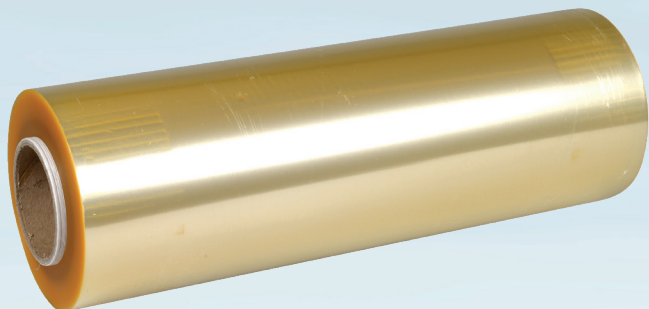

Varenummer 3074

ABENA® cater.Line

Madfilm, ABENA Cater-Line, 1500m x 45cm, champagne, PVC, uperforeret

- ✓ Meget strækbar
- ✓ Særdeles god klæbeevne
- ✓ Professionelle køkkeneres foretrukne valg
- ✓ Åndbart materiale, som begrænser udviklingen af kondens
- ✓ Hjælper til at nedkølet mad bibeholder sin oprindelige konsistens
- ✓ Ekstra lufttæt
- ✓ Faktor 3 film

Produktbeskrivelse

Denne PVC-film fra ABENAs Cater-Line serie kan anvendes til opbevaring af alle fødevarer og til almindelig husholdning. Filmen bør dog ikke anvendes til ren fedt, olie og mad opbevaret i fedt. Til disse fødevarer anbefaler vi, at du vælger for eksempel vores kraftige guldfilm. PVC-film er meget strækbar og har en særdeles god klæbeevne. Det er derfor ofte professionelle køkkeneres foretrukne valg. PVC udmærker sig desuden ved at være åndbar, hvorved udvikling af kondens begrænses. Dette hjælper nedkølet mad til at bibeholde dens oprindelige konsistens.

Specifikationer

Produktbetegnelse	Madfilm
Varemærke	ABENA
Vareserie	Cater-Line
Sekundær farve	Champagne
Perforering	Uperforeret
Materiale	PVC
Længde/dybde	1500 m
Bredde	45 cm
Vægt, netto	5.5 kg
Vægt, brutto	5.824 kg
Tykkelse	8 micron
Hylsediameter	7.6 cm
Certifikater	Til fødevarer.
Direktiver, lovgivning og regler	(EF) Nr. 10/2011, (EF) nr. 1935/2004, (EF) Nr. 2023/2006, BEK nr 681 af 25/05/2020
Sikkerhedsforskrifter og advarsler	Farligt legetøj for børn. Må ikke anvendes i almindelig ovn eller mikrobølgeovn.
Opbevaringsinstruktioner	Opbevares rent og tørt.
Anvendelsestemperatur	Ved dybfrysning og opbevaring ved køleskabstemperatur uden tidsbegrænsning, op til 30 dage ved stuetemperatur. Ved temperatur op til 100°C i max 24 timer. I forhold til varme anbefales det, at produktet testes i den konkrete brugssituation, da filmen kan smelte.
Bortskaffelse af produkt	Kan bortskaffes med almindeligt husholdningsaffald sorteret efter lokale regler.
Bortskaffelse af emballage	Kan genanvendes eller forbrændes.