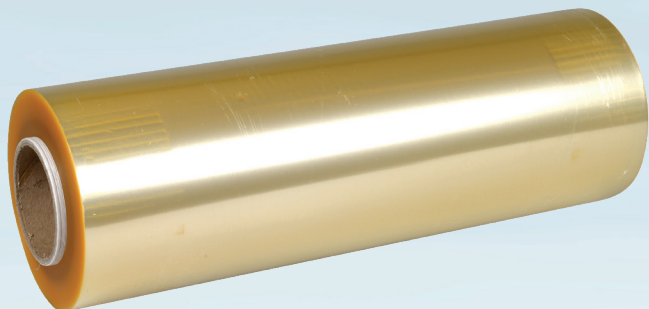

Varenummer 3074

ABENA® cater.Line

Madfilm, ABENA Cater-Line, 1500m x 45cm, champagne, PVC, uperforeret

- ✓ Meget strækbar
- ✓ Særdeles god klæbeevne
- ✓ Professionelle køkkeners foretrukne valg
- ✓ Åndbart materiale, som begrænser udviklingen af kondens
- ✓ Hjælper til at nedkølet mad bibeholder sin oprindelige konsistens
- ✓ Ekstra lufttæt
- ✓ Faktor 3 film

Produktbeskrivelse

Denne PVC-film fra ABENAs Cater-Line serie kan anvendes til opbevaring af alle fødevarer og til almindelig husholdning. Filmen bør dog ikke anvendes til ren fedt, olie og mad opbevaret i fedt. Til disse fødevarer anbefaler vi, at du vælger for eksempel vores kraftige guldfilm. PVC-film er meget strækbar og har en særdeles god klæbeevne. Det er derfor ofte professionelle køkkeners foretrukne valg. PVC udmærker sig desuden ved at være åndbar, hvorved udvikling af kondens begrænses. Dette hjælper nedkølet mad til at bibeholde dens oprindelige konsistens.

Specifikationer

Produktbetegnelse	Madfilm
Varemærke	ABENA
Vareserie	Cater-Line
Sekundær farve	Champagne
Perforering	Uperforeret
Materiale	PVC
Længde/dybde	1500 m
Bredde	45 cm
Vægt, netto	5.5 kg
Vægt, brutto	5.824 kg
Tykkelse	8 micron
Hylsediameter	7.6 cm
Certifikater	Til fødevarer.
Direktiver, lovgivning og regler	(EF) Nr. 10/2011, (EF) nr. 1935/2004, (EF) Nr. 2023/2006, BEK nr 681 af 25/05/2020
Sikkerhedsforskrifter og advarsler	Farligt legetøj for børn. Må ikke anvendes i almindelig ovn eller mikrobølgeovn.
Opbevaringsinstruktioner	Opbevares rent og tørt.
Anvendelsestemperatur	Ved dybfrysning og opbevaring ved køleskabstemperatur uden tidsbegrænsning, op til 30 dage ved stuetemperatur. Ved temperatur op til 100°C i max 24 timer. I forhold til varme anbefales det, at produktet testes i den konkrete brugssituation, da filmen kan smelte.
Bortskaffelse af produkt	Kan bortskaffes med almindeligt husholdningsaffald sorteret efter lokale regler.
Bortskaffelse af emballage	Kan genanvendes eller forbrændes.