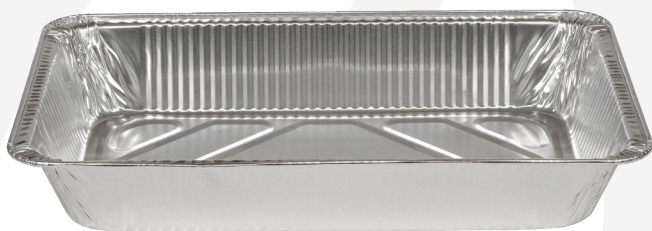

Varenummer 5053

cater.Line

**Gastronorm bakke, ABENA Cater-Line,
52,5x32,5x8cm, 10250 ml, aluminium,
rektangulær, 1/1 GN**

Materiale
• Aluminium

Overensstemmelse

Produktet er garanteret overensstemmelse med følgende lovgivning: (EF) nr. 1935/2004, (EF) Nr. 2023/2006, BEK nr 681 af 25/05/2020

Test

Der er foretaget en overordnet migrationstest på produktet, som konstaterer at produktet overholder migrationsgrænsen på 60mg/kg eller 10mg/dm²:

Nej

Testen er lavet med en overfladeareal til volumen ration på 6 dm²/kg:

Nej

Produktet indeholder en funktionel barriere der sikrer at stoffer fra materialet ikke kan trænge ind i fødevarer:

Nej

Produktet er mærket, således at en hurtig og effektiv sortering og tilbagekaldelse kan finde sted, hvis det bliver nødvendigt.