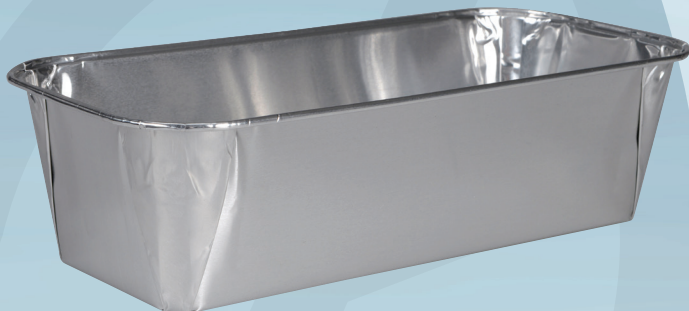

Varenummer 5673

**Alu-form, 23,6x10,3x5,9cm, 1000 ml, sølv, aluminium, rektangulær, smooth wall**

- ✓ Smooth wall
- ✓ glatte sider

## Produktbeskrivelse

Aflang aluform med glatte sider, som gør formen velegnet til blandt andet diverse mousser og bagning af postej.

## Specifikationer

|                                    |   |
|------------------------------------|---|
| Produktbetegnelse                  | Alu-form  |
| Farve                              | Sølv  |
| Features                           | Rektangulær, smooth wall  |
| Materiale                          | Aluminium   |
| Længde/dybde                       | 23.6 cm   |
| Bredde                             | 10.3 cm   |
| Højde                              | 5.9 cm  |
| Vægt, netto                        | 13.5 g  |
| Rumindhold, brutto                 | 1000 ml   |
| Tykkelse                           | 90 micron   |
| Kanttype                           | Rullekant   |
| Certifikater                       | Til fødevarer.  |
| Direktiver, lovgivning og regler   | (EF) nr. 1935/2004, (EF) Nr. 2023/2006, BEK nr 681 af 25/05/2020  |
| Sikkerhedsforskrifter og advarsler | Aluminium bør ikke anvendes til syreholdige eller salte fødevarer. Aluminium bør ikke anvendes til ren alkohol. |
| Anvendelsestemperatur              | Fra -40°C til +350°C  |
| Bortskaffelse af produkt           | Kan bortskaffes med almindeligt husholdningsaffald sorteret efter lokale regler.                                |
| Bortskaffelse af emballage         | Kan genanvendes eller forbrændes.   |