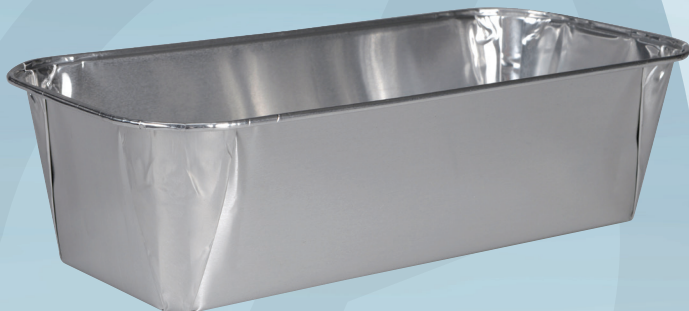

Varenummer 5673

**Alu-form, 23,6x10,3x5,9cm, 1000 ml, sølv, aluminium, rektangulær, smooth wall**

- ✓ Smooth wall
- ✓ glatte sider

## Produktbeskrivelse

Aflang aluform med glatte sider, som gør formen velegnet til blandt andet diverse mousser og bagning af postej.

## Specifikationer

Produktbetegnelse	Alu-form
Farve	Sølv
Features	Rektangulær, smooth wall
Materiale	Aluminium
Længde/dybde	23.6 cm
Bredde	10.3 cm
Højde	5.9 cm
Vægt, netto	13.5 g
Rumindhold, brutto	1000 ml
Tykkelse	90 micron
Kanttype	Rullekant
Certifikater	Til fødevarer.
Direktiver, lovgivning og regler	(EF) nr. 1935/2004, BEK nr 681 af 25/05/2020, (EU) 2023/1230
Sikkerhedsforskrifter og advarsler	Aluminium bør ikke anvendes til syreholdige eller salte fødevarer. Aluminium bør ikke anvendes til ren alkohol.
Temperaturtolerance	Ved temperatur -40°C til +60°C i ubestemt tid og op til +350°C i max 4 timer.
Bortskaffelse af produkt	Kan bortskaffes med almindeligt husholdningsaffald sorteret efter lokale regler.
Bortskaffelse af emballage	Kan genanvendes eller forbrændes.

## Forpakning

Enhed	Indeholder	Længde	Bredde	Højde	EAN
kll	700 stk	52.5 cm	33.5 cm	33.5 cm	5703538473708
pk	100 stk	23.6 cm	6 cm	11.1 cm	5703538473692
stk	1 stk				

Glas- og gaffelsymbolet garanterer, at produktet lever op til de krav, der er angivet i den europæiske lovgivning for materialer i kontakt med fødevarer. Symbolet er ikke obligatorisk, men anbefales på produkter, der bruges til fødevarekontakt.