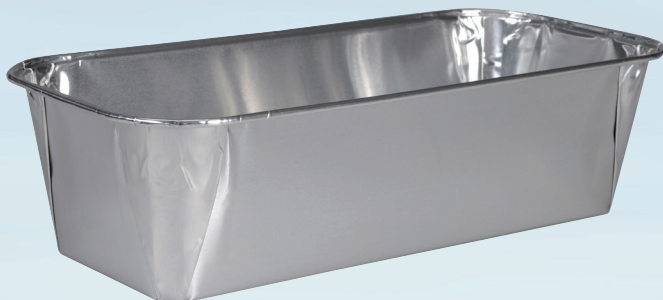

Varenummer 5673

Alu-form, 23,6x10,3x5,9cm, 1000 ml, sølv, aluminium, rektangulær, smooth wall

- ✓ Smooth wall
- ✓ glatte sider

## Produktbeskrivelse

Aflang aluform med glatte sider, som gør formen velegnet til blandt andet diverse mousser og bagning af postej.

## Specifikationer

Produktbetegnelse	Alu-form
Farve	Sølv
Features	Rektangulær, smooth wall
Materiale	Aluminium
Længde/dybde	23.6 cm
Bredde	10.3 cm
Højde	5.9 cm
Vægt, netto	13.5 g
Rumindhold, brutto	1000 ml
Tykkelse	90 micron
Kanttype	Rullekant
Certifikater	Til fødevarer.
Direktiver, lovgivning og regler	(EF) nr. 1935/2004, (EF) Nr. 2023/2006, BEK nr 681 af 25/05/2020
Sikkerhedsforskrifter og advarsler	Aluminium bør ikke anvendes til syreholdige eller salte fødevarer. Aluminium bør ikke anvendes til ren alkohol.
Anvendelsestemperatur	Fra -40°C til +350°C
Bortskaffelse af produkt	Kan bortskaffes med almindeligt husholdningsaffald sorteret efter lokale regler.
Bortskaffelse af emballage	Kan genanvendes eller forbrændes.

## Forpakning

Enhed	Indeholder	Længde	Bredde	Højde	EAN
kl	700 stk	52.5 cm	33.5 cm	33.5 cm	5703538473708
pk	100 stk	23.6 cm	6 cm	11.1 cm	5703538473692
stk	1 stk				

Glas- og gaffelsymbolet garanterer, at produktet lever op til de krav, der er angivet i den europæiske lovgivning for materialer i kontakt med fødevarer. Symbolet er ikke obligatorisk, men anbefales på produkter, der bruges til fødevarekontakt.