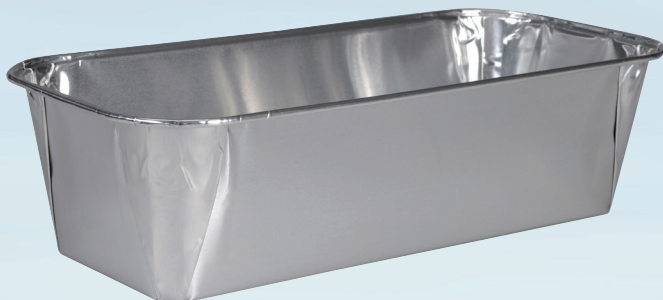

Varenummer 5673

Alu-form, 23,6x10,3x5,9cm, 1000 ml, sølv, aluminium, rektangulær, smooth wall

- ✓ Smooth wall
- ✓ glatte sider

Produktbeskrivelse

Aflang aluform med glatte sider, som gør formen velegnet til blandt andet diverse mousser og bagning af postej.

Specifikationer

Produktbetegnelse	Alu-form
Farve	Sølv
Features	Rektangulær, smooth wall
Materiale	Aluminium
Længde/dybde	23.6 cm
Bredde	10.3 cm
Højde	5.9 cm
Vægt, netto	13.5 g
Rumindhold, brutto	1000 ml
Tykkelse	90 micron
Kanttype	Rullekant
Certifikater	Til fødevarer.
Direktiver, lovgivning og regler	(EF) nr. 1935/2004, (EF) Nr. 2023/2006, BEK nr 681 af 25/05/2020
Sikkerhedsforskrifter og advarsler	Aluminium bør ikke anvendes til syreholdige eller salte fødevarer. Aluminium bør ikke anvendes til ren alkohol.
Anvendelsestemperatur	Fra -40°C til +350°C
Bortskaffelse af produkt	Kan bortskaffes med almindeligt husholdningsaffald sorteret efter lokale regler.
Bortskaffelse af emballage	Kan genanvendes eller forbrændes.

Forpakning

Enhed	Indeholder	Længde	Bredde	Højde	EAN
kll	700 stk	52.5 cm	33.5 cm	33.5 cm	5703538473708
pk	100 stk	23.6 cm	6 cm	11.1 cm	5703538473692
stk	1 stk				

Glas- og gaffelsymbolet garanterer, at produktet lever op til de krav, der er angivet i den europæiske lovgivning for materialer i kontakt med fødevarer. Symbolet er ikke obligatorisk, men anbefales på produkter, der bruges til fødevarekontakt.