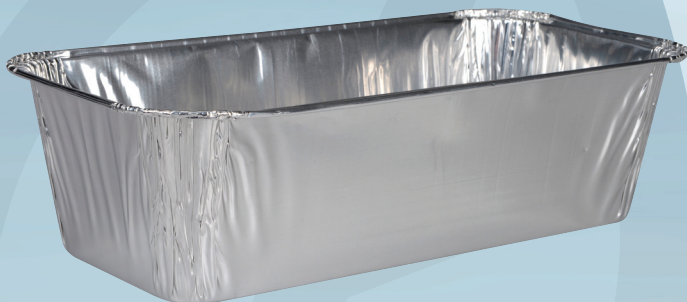

Varenummer 5683

cater.Line

**Alu-form, ABENA Cater-Line,
25x12,2x7cm, 1500 ml, aluminium,
rektangulær, smooth wall**

✓ Smooth wall

Produktbeskrivelse

Aluform med glatte sider, som gør formen velegnet til blandt andet diverse mousser og bagning af postej.

Specifikationer

Produktbetegnelse	Alu-form
Varemærke	ABENA
Vareserie	Cater-Line
Features	Rektangulær, smooth wall
Materiale	Aluminium
Længde/dybde	25 cm
Bredde	12.2 cm
Højde	7 cm
Vægt, netto	19.52 g
Rumindhold, brutto	1500 ml
Tykkelse	86 micron
Antal lag	1-lags
Kanttype	Rullekant
Certifikater	Til fødevarer.
Direktiver, lovgivning og regler	(EF) nr. 1935/2004, (EF) Nr. 2023/2006, BEK nr 681 af 25/05/2020
Sikkerhedsforskrifter og advarsler	Aluminium bør ikke anvendes til syreholdige eller salte fødevarer. Aluminium bør ikke anvendes til ren alkohol.
Temperaturlolerance	Ved temperatur -40°C til +60°C i ubestemt tid og op til +350°C i max 4 timer.
Bortskaffelse af produkt	Kan bortskaffes med almindeligt husholdningsaffald sorteret efter lokale regler.
Bortskaffelse af emballage	Kan genanvendes eller forbrændes.

Forpakning

Enhed	Indeholder	Længde	Bredde	Højde	EAN
kll	2 pk	36 cm	26.5 cm	26.5 cm	5703538361524
pk	100 stk	35.5 cm	25.8 cm	13.3 cm	5703538362095

Glas- og gaffelsymbolet garanterer, at produktet lever op til de krav, der er angivet i den europæiske lovgivning for materialer i kontakt med fødevarer. Symbolet er ikke obligatorisk, men anbefales på produkter, der bruges til fødevarekontakt.