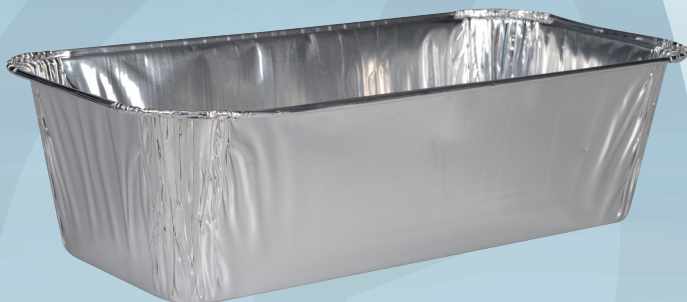

Varenummer 5683

cater.Line

**Alu-form, ABENA Cater-Line,
25x12,2x7cm, 1500 ml, aluminium,
rektangulær, smooth wall**

✓ Smooth wall

Produktbeskrivelse

Aluform med glatte sider, som gør formen velegnet til blandt andet diverse mousser og bagning af postej.

Specifikationer

Produktbetegnelse	Alu-form
Varemærke	ABENA
Vareserie	Cater-Line
Features	Rektangulær, smooth wall
Materiale	Aluminium
Længde/dybde	25 cm
Bredde	12.2 cm
Højde	7 cm
Vægt, netto	19.52 g
Rumindhold, brutto	1500 ml
Tykkelse	86 micron
Antal lag	1-lags
Kanttype	Rullekant
Certifikater	Til fødevarer.
Direktiver, lovgivning og regler	(EF) nr. 1935/2004, BEK nr 681 af 25/05/2020, (EU) 2023/1230
Sikkerhedsforskrifter og advarsler	Aluminium bør ikke anvendes til syreholdige eller salte fødevarer. Aluminium bør ikke anvendes til ren alkohol.
Temperatortolerance	Ved temperatur -40°C til +60°C i ubestemt tid og op til +350°C i max 4 timer.
Bortskaffelse af produkt	Kan bortskaffes med almindeligt husholdningsaffald sorteret efter lokale regler.
Bortskaffelse af emballage	Kan genanvendes eller forbrændes.

Forpakning

Enhed	Indeholder	Længde	Bredde	Højde	EAN
kll	2 pk	36 cm	26.5 cm	26.5 cm	5703538361524
pk	100 stk	35.5 cm	25.8 cm	13.3 cm	5703538362095

Glas- og gaffelsymbolet garanterer, at produktet lever op til de krav, der er angivet i den europæiske lovgivning for materialer i kontakt med fødevarer. Symbolet er ikke obligatorisk, men anbefales på produkter, der bruges til fødevarekontakt.