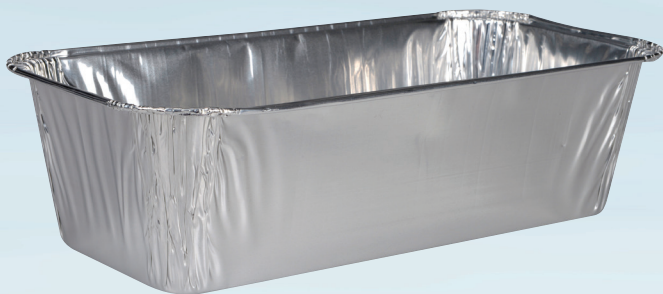

Varenummer 5683

ABENA® cater.Line

Alu-form, ABENA Cater-Line, 25x12,2x7cm,
1500 ml, aluminium, rektangulær, smooth wall

✓ Smooth wall

Produktbeskrivelse

Aluform med glatte sider, som gør formen velegnet til blandt andet diverse mousser og bagning af postej.

Specifikationer

Produktbetegnelse	Alu-form
Varemærke	ABENA
Vareserie	Cater-Line
Features	Rektangulær, smooth wall
Materiale	Aluminium
Længde/dybde	25 cm
Bredde	12.2 cm
Højde	7 cm
Vægt, netto	17.7 g
Vægt, brutto	17.8 g
Rumindhold, brutto	1500 ml
Tykkelse	86 micron
Antal lag	1-lags
Kanttype	Rullekant
Certifikater	Til fødevarer.
Direktiver, lovgivning og regler	(EF) nr. 1935/2004, (EF) Nr. 2023/2006, BEK nr 681 af 25/05/2020
Sikkerhedsforskrifter og advarsler	Aluminium bør ikke anvendes til syreholdige eller salte fødevarer. Aluminium bør ikke anvendes til ren alkohol.
Anvendelsestemperatur	Fra -40°C til +350°C
Bortskaffelse af produkt	Kan bortskaffes med almindeligt husholdningsaffald sorteret efter lokale regler.
Bortskaffelse af emballage	Kan genanvendes eller forbrændes.

Forpakning

Enhed	Indeholder	Længde	Bredde	Højde	EAN
kl	200 stk	36 cm	26.5 cm	26.5 cm	5703538361524
pk	100 stk	35.5 cm	25.8 cm	13.3 cm	5703538362095
stk	1 stk				

Glas- og gaffelsymbolet garanterer, at produktet lever op til de krav, der er angivet i den europæiske lovgivning for materialer i kontakt med fødevarer. Symbolet er ikke obligatorisk, men anbefales på produkter, der bruges til fødevarekontakt.