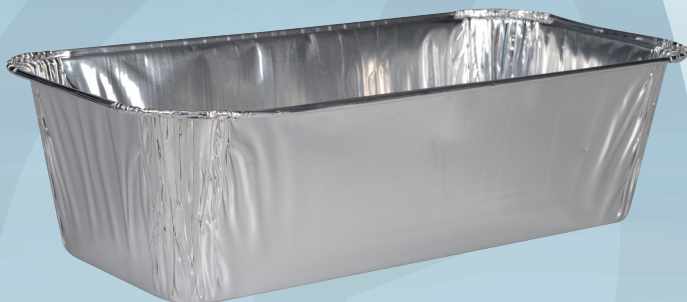

Varenummer 5683

cater.Line

**Alu-form, ABENA Cater-Line,
25x12,2x7cm, 1500 ml, aluminium,
rektangulær, smooth wall**

✓ Smooth wall

Produktbeskrivelse

Aluform med glatte sider, som gør formen velegnet til blandt andet diverse mousser og bagning af postej.

Specifikationer

Produktbetegnelse	Alu-form
Varemærke	ABENA
Vareserie	Cater-Line
Features	Rektangulær, smooth wall
Materiale	Aluminium
Længde/dybde	25 cm
Bredde	12.2 cm
Højde	7 cm
Vægt, netto	17.7 g
Vægt, brutto	17.8 g
Rumindhold, brutto	1500 ml
Tykkelse	86 micron
Antal lag	1-lags
Kanttype	Rullekant
Certifikater	Til fødevarer.
Direktiver, lovgivning og regler	(EF) nr. 1935/2004, (EF) Nr. 2023/2006, BEK nr 681 af 25/05/2020
Sikkerhedsforskrifter og advarsler	Aluminium bør ikke anvendes til syreholdige eller salte fødevarer. Aluminium bør ikke anvendes til ren alkohol.
Anvendelsestemperatur	Fra -40°C til +350°C
Bortskaffelse af produkt	Kan bortskaffes med almindeligt husholdningsaffald sorteret efter lokale regler.
Bortskaffelse af emballage	Kan genanvendes eller forbrændes.

Forpakning

Enhed	Indeholder	Længde	Bredde	Højde	EAN
kll	2 pk	36 cm	26.5 cm	26.5 cm	5703538361524
pk	100 stk	35.5 cm	25.8 cm	13.3 cm	5703538362095

Glas- og gaffelsymbolet garanterer, at produktet lever op til de krav, der er angivet i den europæiske lovgivning for materialer i kontakt med fødevarer. Symbolet er ikke obligatorisk, men anbefales på produkter, der bruges til fødevarekontakt.