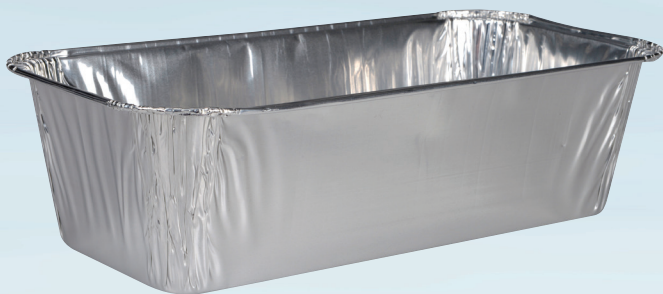

Varenummer 5683

ABENA® cater.Line

Alu-form, ABENA Cater-Line, 25x12,2x7cm,  
1500 ml, aluminium, rektangulær, smooth wall

✓ Smooth wall

## Produktbeskrivelse

Aluform med glatte sider, som gør formen velegnet til blandt andet diverse mousser og bagning af postej.

## Specifikationer

Produktbetegnelse	Alu-form
Varemærke	ABENA
Vareserie	Cater-Line
Features	Rektangulær, smooth wall
Materiale	Aluminium
Længde/dybde	25 cm
Bredde	12.2 cm
Højde	7 cm
Vægt, netto	17.7 g
Vægt, brutto	17.8 g
Rumindhold, brutto	1500 ml
Tykkelse	86 micron
Antal lag	1-lags
Kanttype	Rullekant
Certifikater	Til fødevarer.
Direktiver, lovgivning og regler	(EF) nr. 1935/2004, (EF) Nr. 2023/2006, BEK nr 681 af 25/05/2020
Sikkerhedsforskrifter og advarsler	Aluminium bør ikke anvendes til syreholdige eller salte fødevarer. Aluminium bør ikke anvendes til ren alkohol.
Anvendelsestemperatur	Fra -40°C til +350°C
Bortskaffelse af produkt	Kan bortskaffes med almindeligt husholdningsaffald sorteret efter lokale regler.
Bortskaffelse af emballage	Kan genanvendes eller forbrændes.

## Forpakning

Enhed	Indeholder	Længde	Bredde	Højde	EAN
kl	200 stk	36 cm	26.5 cm	26.5 cm	5703538361524
pk	100 stk	35.5 cm	25.8 cm	13.3 cm	5703538362095
stk	1 stk				

Glas- og gaffelsymbolet garanterer, at produktet lever op til de krav, der er angivet i den europæiske lovgivning for materialer i kontakt med fødevarer. Symbolet er ikke obligatorisk, men anbefales på produkter, der bruges til fødevarekontakt.