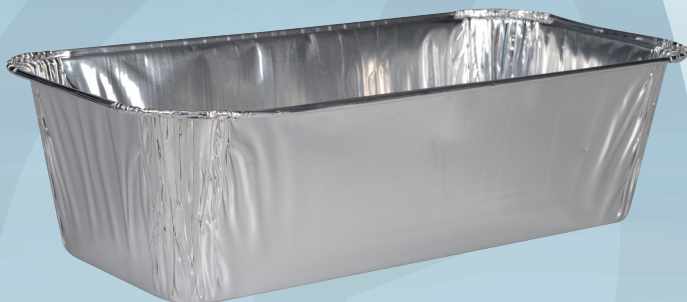

Varenummer 5683

cater.Line

Alu-form, ABENA Cater-Line,
25x12,2x7cm, 1500 ml, aluminium,
rektangulær, smooth wall

✓ Smooth wall

Produktbeskrivelse

Aluform med glatte sider, som gør formen velegnet til blandt andet diverse mousser og bagning af postej.

Specifikationer

Produktbetegnelse	Alu-form
Varemærke	ABENA
Vareserie	Cater-Line
Features	Rektangulær, smooth wall
Materiale	Aluminium
Længde/dybde	25 cm
Bredde	12.2 cm
Højde	7 cm
Vægt, netto	17.7 g
Rumindhold, brutto	1500 ml
Tykkelse	86 micron
Antal lag	1-lags
Kanttype	Rullekant
Certifikater	Til fødevarer.
Direktiver, lovgivning og regler	(EF) nr. 1935/2004, (EF) Nr. 2023/2006, BEK nr 681 af 25/05/2020
Sikkerhedsforskrifter og advarsler	Aluminium bør ikke anvendes til syreholdige eller salte fødevarer. Aluminium bør ikke anvendes til ren alkohol.
Anvendelsestemperatur	Fra -40°C til +350°C
Bortskaffelse af produkt	Kan bortskaffes med almindeligt husholdningsaffald sorteret efter lokale regler.
Bortskaffelse af emballage	Kan genanvendes eller forbrændes.

Forpakning

Enhed	Indeholder	Længde	Bredde	Højde	EAN
kll	2 pk	36 cm	26.5 cm	26.5 cm	5703538361524
pk	100 stk	35.5 cm	25.8 cm	13.3 cm	5703538362095

Glas- og gaffelsymbolet garanterer, at produktet lever op til de krav, der er angivet i den europæiske lovgivning for materialer i kontakt med fødevarer. Symbolet er ikke obligatorisk, men anbefales på produkter, der bruges til fødevarekontakt.