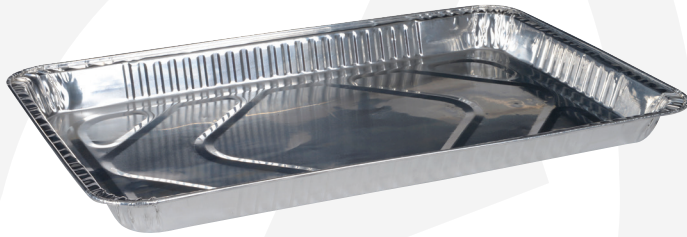

Varenummer 5701

cater.Line

Gastronorm bakke, ABENA Cater-Line, 52,5x32,5x4cm, 5350 ml, aluminium, rektangulær, 1/1 GN

Materiale

- Aluminium

Overensstemmelse

Produktet er garanteret overensstemmelse med følgende lovgivning: (EF) nr. 1935/2004, (EF) Nr. 2023/2006, BEK nr 681 af 25/05/2020

Test

Der er foretaget en overordnet migrationstest på produktet, som konstaterer at produktet overholder migrationsgrænsen på 60mg/kg eller 10mg/dm ² :	Nej
Testen er lavet med en overfladeareal til volumen ration på 6 dm ² /kg:	Ja
Der er lavet specifik migrationstest på produktet i henhold til gældende lovgivning, og produktet overholder grænseværdierne for de testede stoffer:	Indeholder ikke stoffer der skal testes.