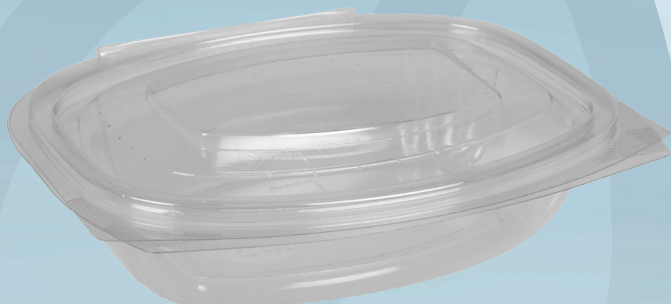

Varenummer 5960

cater.Line

Salatbæger, ABENA Cater-Line, 15,5x13x4cm, 250 ml, 250 ml, klar, RPET, med hængslet låg, oval

- ✓ Transparent materiale så indholdet kan præsenteres
- ✓ Perfekt løsning til salater, delikatesser og kager

Produktbeskrivelse

Salatbægeret fra ABENA Cater-Line er fremstillet i et klart plastmateriale og har mange anvendelsesmuligheder. Ud over at være den perfekte salat-bowl, er bægeret særdeles velegnet til præsentation af diverse delikatesser eller kager. I ABENA forstår vi behovene for god kvalitet, effektivitet og hygiejne i en branche med højt tempo og strenge standarder. Det er derfor vi kan tilbyde komplette løsninger til professionelle cateringvirksomheder, industrikøkkener samt hotel- og restaurantbranchen.

Specifikationer

Produktbetegnelse	Salatbæger
Varemærke	ABENA
Vareserie	Cater-Line
Farve	Klar
Features	Med hængslet låg, oval
Materiale	RPET
Længde/dybde	15.5 cm
Bredde	13 cm
Højde	4 cm
Vægt, netto	14.5 g
Vægt, brutto	14.5 g
Rumindhold, netto	250 ml
Rumindhold, brutto	250 ml
Certifikater	Til fødevarer.
Direktiver, lovgivning og regler	(EF) Nr. 10/2011, (EF) nr. 1935/2004, (EU) 2022/1616, (EF) Nr. 2023/2006, BEK nr 681 af 25/05/2020, (EC) 282/2008
Sikkerhedsforskrifter og advarsler	Må ikke anvendes i almindelig ovn og mikrobølgeovn.
Bortskaffelse af produkt	Kan bortskaffes med almindeligt husholdningsaffald sorteret efter lokale regler.
Bortskaffelse af emballage	Kan genanvendes eller forbrændes.

Forpakning

Enhed	Indeholder	Længde	Bredde	Højde	EAN
kll	300 stk	52 cm	29 cm	50 cm	5703538244155
pk	50 stk	27.5 cm	24 cm	15.5 cm	5703538244162
stk	1 stk				

Glas- og gaffelsymbolet garanterer, at produktet lever op til de krav, der er angivet i den europæiske lovgivning for materialer i kontakt med fødevarer. Symbolet er ikke obligatorisk, men anbefales på produkter, der bruges til fødevarekontakt.