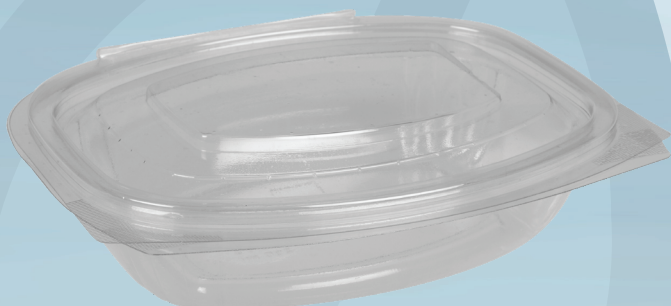

Varenummer 5960

cater.Line

Salatbæger, ABENA Cater-Line, 15,5x13x4cm, 250 ml, 250 ml, klar, RPET, med hængslet låg, oval

- ✓ Transparent materiale så indholdet kan præsenteres
- ✓ Perfekt løsning til salater, delikatesser og kager

Produktbeskrivelse

Salatbægeret fra ABENA Cater-Line er fremstillet i et klart plastmateriale og har mange anvendelsesmuligheder. Ud over at være den perfekte salat-bowl, er bægeret særdeles velegnet til præsentation af diverse delikatesser eller kager. I ABENA forstår vi behovene for god kvalitet, effektivitet og hygiejne i en branche med højt tempo og strenge standarder. Det er derfor vi kan tilbyde komplette løsninger til professionelle cateringvirksomheder, industrikøkkener samt hotel- og restaurantbranchen.

Specifikationer

Produktbetegnelse	Salatbæger
Varemærke	ABENA
Vareserie	Cater-Line
Farve	Klar
Features	Med hængslet låg, oval
Materiale	RPET
Længde/dybde	15.5 cm
Bredde	13 cm
Højde	4 cm
Vægt, netto	14.5 g
Vægt, brutto	14.5 g
Rumindhold, netto	250 ml
Rumindhold, brutto	250 ml
Certifikater	Til fødevarer.
Direktiver, lovgivning og regler	(EF) Nr. 10/2011, (EF) nr. 1935/2004, (EU) 2022/1616, (EF) Nr. 2023/2006, BEK nr 681 af 25/05/2020
Sikkerhedsforskrifter og advarsler	Må hverken anvendes i mikrobølgeovn eller almindelig ovn.
Anvendelsestemperatur	-20°C - +70°C
Bortskaffelse af produkt	Kan bortskaffes med almindeligt husholdningsaffald sorteret efter lokale regler.
Bortskaffelse af emballage	Kan genanvendes eller forbrændes.

Forpakning

Enhed	Indeholder	Længde	Bredde	Højde	EAN
kll	300 stk	52 cm	29 cm	50 cm	5703538244155
pk	50 stk	27.5 cm	24 cm	15.5 cm	5703538244162
stk	1 stk				

Glas- og gaffelsymbolet garanterer, at produktet lever op til de krav, der er angivet i den europæiske lovgivning for materialer i kontakt med fødevarer. Symbolet er ikke obligatorisk, men anbefales på produkter, der bruges til fødevarekontakt.