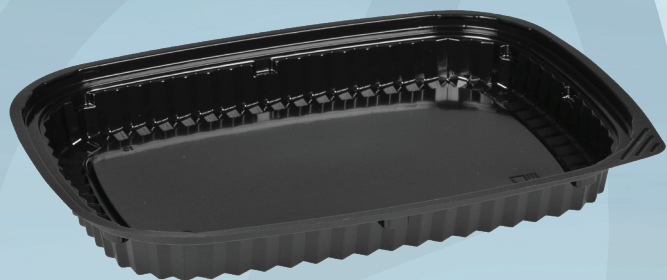

Varenummer 5966

Sushibakke, ABENA, 26x19x2,5cm, 550 ml, sort, PS, stor

- ✓ Velegnet til servering af sushi
- ✓ take-away

Produktbeskrivelse

Bakken er egnet til store sushi portioner eller andet lignede take away.

Specifikationer

Produktbetegnelse	Sushibakke
Varemærke	ABENA
Farve	Sort
Features	Stor
Materiale	PS
Længde/dybde	26 cm
Bredde	19 cm
Højde	2.5 cm
Vægt, netto	16 g
Rumindhold, brutto	550 ml
Certifikater	Til fødevarer.
Direktiver, lovgivning og regler	(EF) Nr. 10/2011, (EF) nr. 1935/2004, (EF) Nr. 2023/2006, BEK nr 681 af 25/05/2020
Sikkerhedsforskrifter og advarsler	Må ikke anvendes i almindelig ovn eller mikrobølgeovn.
Anvendelsestemperatur	-10°C - +90°C
Bortskaffelse af produkt	Kan bortskaffes med almindeligt husholdningsaffald sorteret efter lokale regler.
Bortskaffelse af emballage	Kan genanvendes eller forbrændes.

Forpakning

Enhed	Indeholder	Længde	Bredde	Højde	EAN
kll	500 stk	51 cm	39 cm	52.5 cm	5703538007774
pk	125 stk	25.5 cm	20 cm	46 cm	5703538007767
stk	1 stk				

Glas- og gaffelsymbolet garanterer, at produktet lever op til de krav, der er angivet i den europæiske lovgivning for materialer i kontakt med fødevarer. Symbolet er ikke obligatorisk, men anbefales på produkter, der bruges til fødevarekontakt.