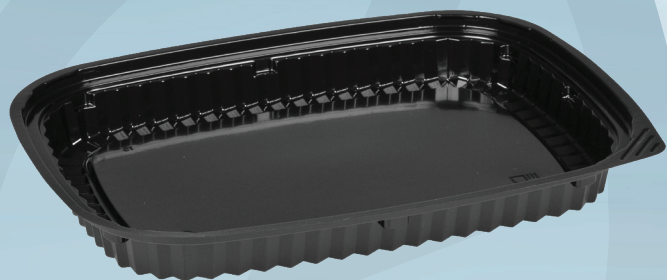

Varenummer 5966

## Sushibakke, ABENA, 26x19x2,5cm, 550 ml, sort, PS, stor

- ✓ Velegnet til servering af sushi
- ✓ take-away

### Produktbeskrivelse

Bakken er egnet til store sushi portioner eller andet lignede take away.

### Specifikationer

|                                    |  |
|------------------------------------|--|
| Produktbetegnelse                  | Sushibakke   |
| Varemærke                          | ABENA  |
| Farve                              | Sort   |
| Features                           | Stor   |
| Materiale                          | PS   |
| Længde/dybde                       | 26 cm  |
| Bredde                             | 19 cm  |
| Højde                              | 2.5 cm   |
| Vægt, netto                        | 16 g   |
| Rumindhold, brutto                 | 550 ml   |
| Certifikater                       | Til fødevarer.   |
| Direktiver, lovgivning og regler   | (EF) Nr. 10/2011, (EF) nr. 1935/2004, (EF) Nr. 2023/2006, BEK nr 681 af 25/05/2020 |
| Sikkerhedsforskrifter og advarsler | Må ikke anvendes i almindelig ovn og mikrobølgeovn.                                |
| Bortskaffelse af produkt           | Kan bortskaffes med almindeligt husholdningsaffald sorteret efter lokale regler.   |
| Bortskaffelse af emballage         | Kan genanvendes eller forbrændes.  |