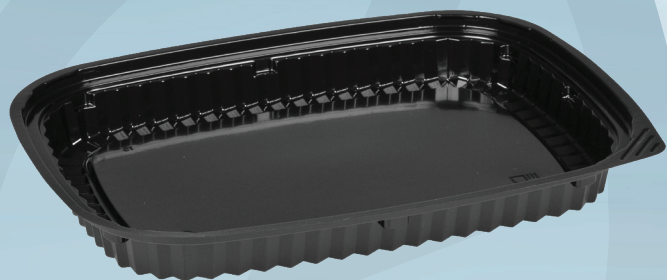

Varenummer 5966

## Sushibakke, ABENA, 26x19x2,8cm, 550 ml, sort, PS, stor

- ✓ Velegnet til servering af sushi
- ✓ take-away

### Produktbeskrivelse

Bakken er egnet til store sushi portioner eller andet lignede take away.

### Specifikationer

Produktbetegnelse	Sushibakke
Varemærke	ABENA
Farve	Sort
Features	Stor
Materiale	PS
Længde/dybde	26 cm
Bredde	19 cm
Højde	2.8 cm
Vægt, netto	16 g
Vægt, brutto	16.3 g
Rumindhold, brutto	550 ml
Certifikater	Til fødevarer.
Direktiver, lovgivning og regler	(EF) Nr. 10/2011, (EF) nr. 1935/2004, (EF) Nr. 2023/2006, BEK nr 681 af 25/05/2020
Sikkerhedsforskrifter og advarsler	Må ikke anvendes i almindelig ovn eller mikrobølgeovn.
Anvendelsestemperatur	-10°C - +90°C
Bortskaffelse af produkt	Kan bortskaffes med almindeligt husholdningsaffald sorteret efter lokale regler.
Bortskaffelse af emballage	Kan genanvendes eller forbrændes.