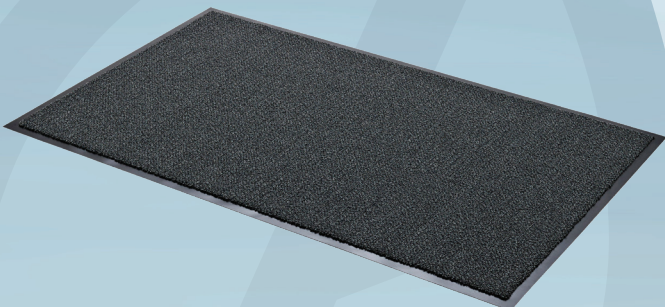

Varenummer 627515

## Tekstilmåtte, 3M Nomad Aqua, 8500, 3000x2000mm, grå, PA/polyester/PVC

- ✓ Til høj trafik
- ✓ Åben konstruktion
- ✓ Holder på skidt og snavs
- ✓ God sugsevne
- ✓ Høj kvalitet

### Produktbeskrivelse

Dobbelt tekstilmåtte til høj trafik, som skal anvendes indendørs. Måttens dobbeltfiberteknologi er placeret i et tilfældigt mønster for bedre, at skjule snavs og skidt. Den har en innovativ tre-lagskonstruktion, som bidrager til effektiv afledning og fastholdelse af vand.

### Specifikationer

Produktbetegnelse	Tekstilmåtte
Varemærke	3M
Vareserie	Nomad Aqua
Model	8500
Farve	Grå
Features	Med bagside og kanter, phtalatfri
Materiale	PA, polyester, PVC
Længde/dybde	3000 mm
Bredde	2000 mm
Højde	8 null
Holdbarhed, åbnet	5 år ved korrekt vedligeholdelse
Vaskeanvisninger	Daglig vedligeholdelse med støvsugning. Ugentlig vedligeholdelse med vand og almindeligt rengøringsmiddel. Periodisk rengøring med maskiner eller højtryksspuler.