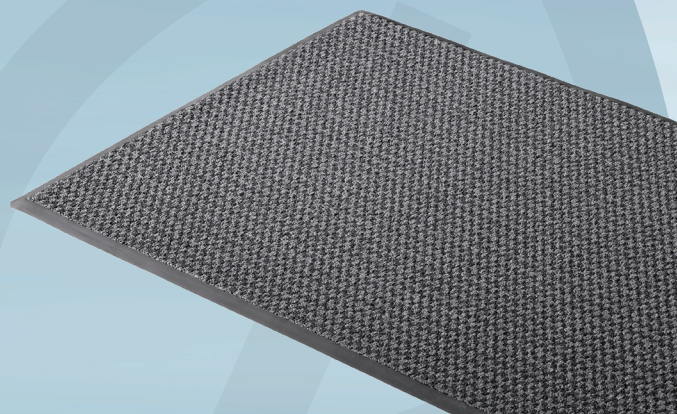

Varenummer 627554

Tekstilmåtte, 3M Nomad Aqua, 6500, 900x600mm, grå, PP/PA/PVC

- ✓ Pæn indgangsmåtte
- ✓ Gør indgangen præsentabel
- ✓ Høj kvalitet

Produktbeskrivelse

Tekstilmåtte til medium trafik, som skal anvendes indendørs. Måtten fjerner effektivt snavs og bevarer samtidig sit flotte udseende. Den har en innovativ tre-lagskonstruktion, som bidrager til effektiv afledning og fastholdelse af vand.

Specifikationer

Produktbetegnelse	Tekstilmåtte
Varemærke	3M
Vareserie	Nomad Aqua
Model	6500
Farve	Grå
Features	Med bagside og kanter, phtalatfri
Materiale	PP, PA, PVC
Længde/dybde	900 mm
Bredde	600 mm
Højde	9 null
Holdbarhed, åbnet	5 år ved korrekt vedligeholdelse
Vaskeanvisninger	Daglig vedligeholdelse med støvsugning. Ugentlig vedligeholdelse med vand og almindeligt rengøringsmiddel. Periodisk rengøring med maskiner eller højtryksspuler.