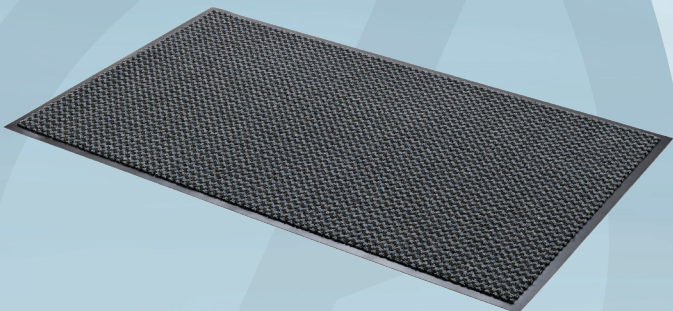

Varenummer 627558

## Tekstilmåtte, 3M Nomad Aqua, 6500, 3000x2000mm, grå, PP/PA/PVC

- ✓ Pæn indgangsmåtte
- ✓ Gør indgangen præsentabel
- ✓ Høj kvalitet

### Produktbeskrivelse

Tekstilmåtte til medium trafik, som skal anvendes indendørs. Måtten fjerner effektivt snavs og bevarer samtidig sit flotte udseende. Den har en innovativ tre-lagskonstruktion, som bidrager til effektiv afledning og fastholdelse af vand.

### Specifikationer

Produktbetegnelse	Tekstilmåtte
Varemærke	3M
Vareserie	Nomad Aqua
Model	6500
Farve	Grå
Features	Med bagside og kanter, phtalatfri
Materiale	PP, PA, PVC
Længde/dybde	3000 mm
Bredde	2000 mm
Højde	9 null
Holdbarhed, åbnet	5 år ved korrekt vedligeholdelse
Vaskeanvisninger	Daglig vedligeholdelse med støvsugning. Ugentlig vedligeholdelse med vand og almindeligt rengøringsmiddel. Periodisk rengøring med maskiner eller højtryksspuler.