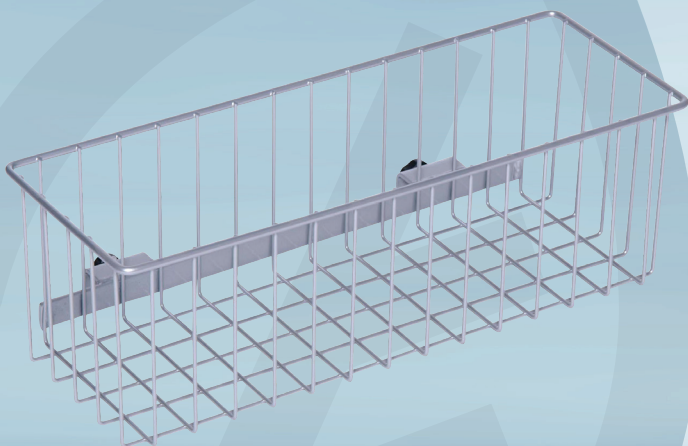

Varenummer 7666

Trådkurv, Tina Trolleys,
150x435x160mm, grå, pulverlakeret
stål, med håndgreb, til redskabsholder

Produktbeskrivelse

Trådkurv til rengøringsvogn.

Specifikationer

Produktbetegnelse	Trådkurv
Varemærke	Tina Trolleys
Farve	Grå
Features	Med håndgreb, til redskabsholder
Materiale	Pulverlakeret stål
Længde/dybde	150 mm
Bredde	435 mm
Højde	160 mm
Direktiver, lovgivning og regler	(EU) 2023/988

Forpakning

Enhed	Indeholder	Længde	Bredde	Højde	EAN
stk	1 stk	43.5 cm	21.4 cm	15.2 cm	