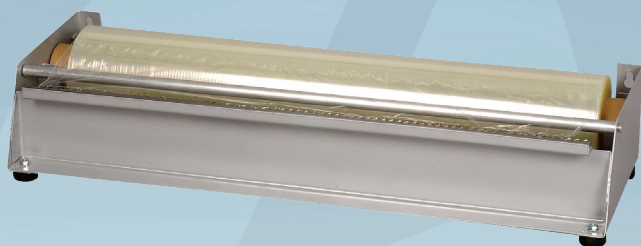

Varenummer 2625

cater.Line

Dispenser, ABENA Cater-Line, 45cm x 16x8m, sølv, stål, savklinge

- ✓ Kan vægmonteres
- ✓ Kan anvendes til både madfilm og alufolie

Produktbeskrivelse

Vores ABENA Cater-Line dispenser er særligt udviklet til det industrielle køkken, hvor praktiske og effektive løsninger kan være med til at skabe rammerne for et godt arbejdsmiljø og glidende arbejdsgange. Dispenseren er udstyret med et praktisk og smart savklinge, som gør det nemt og hurtigt at skære madfilmen eller alufolien i de ønskede længder. Savklingen sikrer præcis afskæring, uden at filmen eller folien bliver revet itu. Hurtigt, praktisk og enkelt.

Specifikationer

Produktbetegnelse	Dispenser
Varemærke	ABENA
Vareserie	Cater-Line
Farve	Sølv
Features	Savklinge
Materiale	Stål
Længde/dybde	45 cm
Bredde	16 m
Højde	8 m
Vægt, netto	885 g
Vægt, brutto	1072 g
Direktiver, lovgivning og regler	(EU) 2023/988
Opbevaringsinstruktioner	Opbevares rent og tørt.
Bortskaffelse af produkt	Kan bortskaffes med almindeligt husholdningsaffald sorteret efter lokale regler.
Bortskaffelse af emballage	Kan genanvendes eller forbrændes.